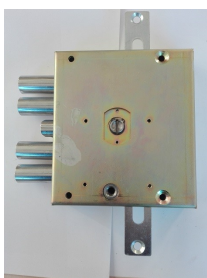

CERRADURA TECSACERO IZQ

Cerradura de alta seguridad.
3 puntos de cierre.
Sin bombillo

Referencia: **TEC005**

KIT MOVIMIENTO CENTRAL DC

Movimiento central DC.
Cangrejo.
Muelle DC.
Bloqueo movimiento central DC.

Referencia: **KIT001**

KIT MOVIMIENTO CENTRAL IZ

Movimiento central IZ.
Cangrejo.
Muelle IZ.
Bloqueo movimiento central IZ.

Referencia: **KIT002**

PARA PEDIDOS LLAME AL: 670 74 21 79

info@tebresa.es