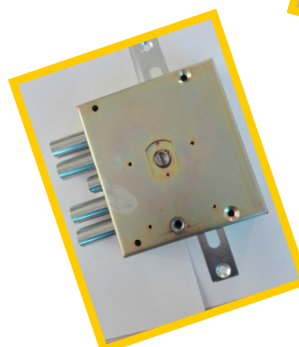

Catálogo 2019